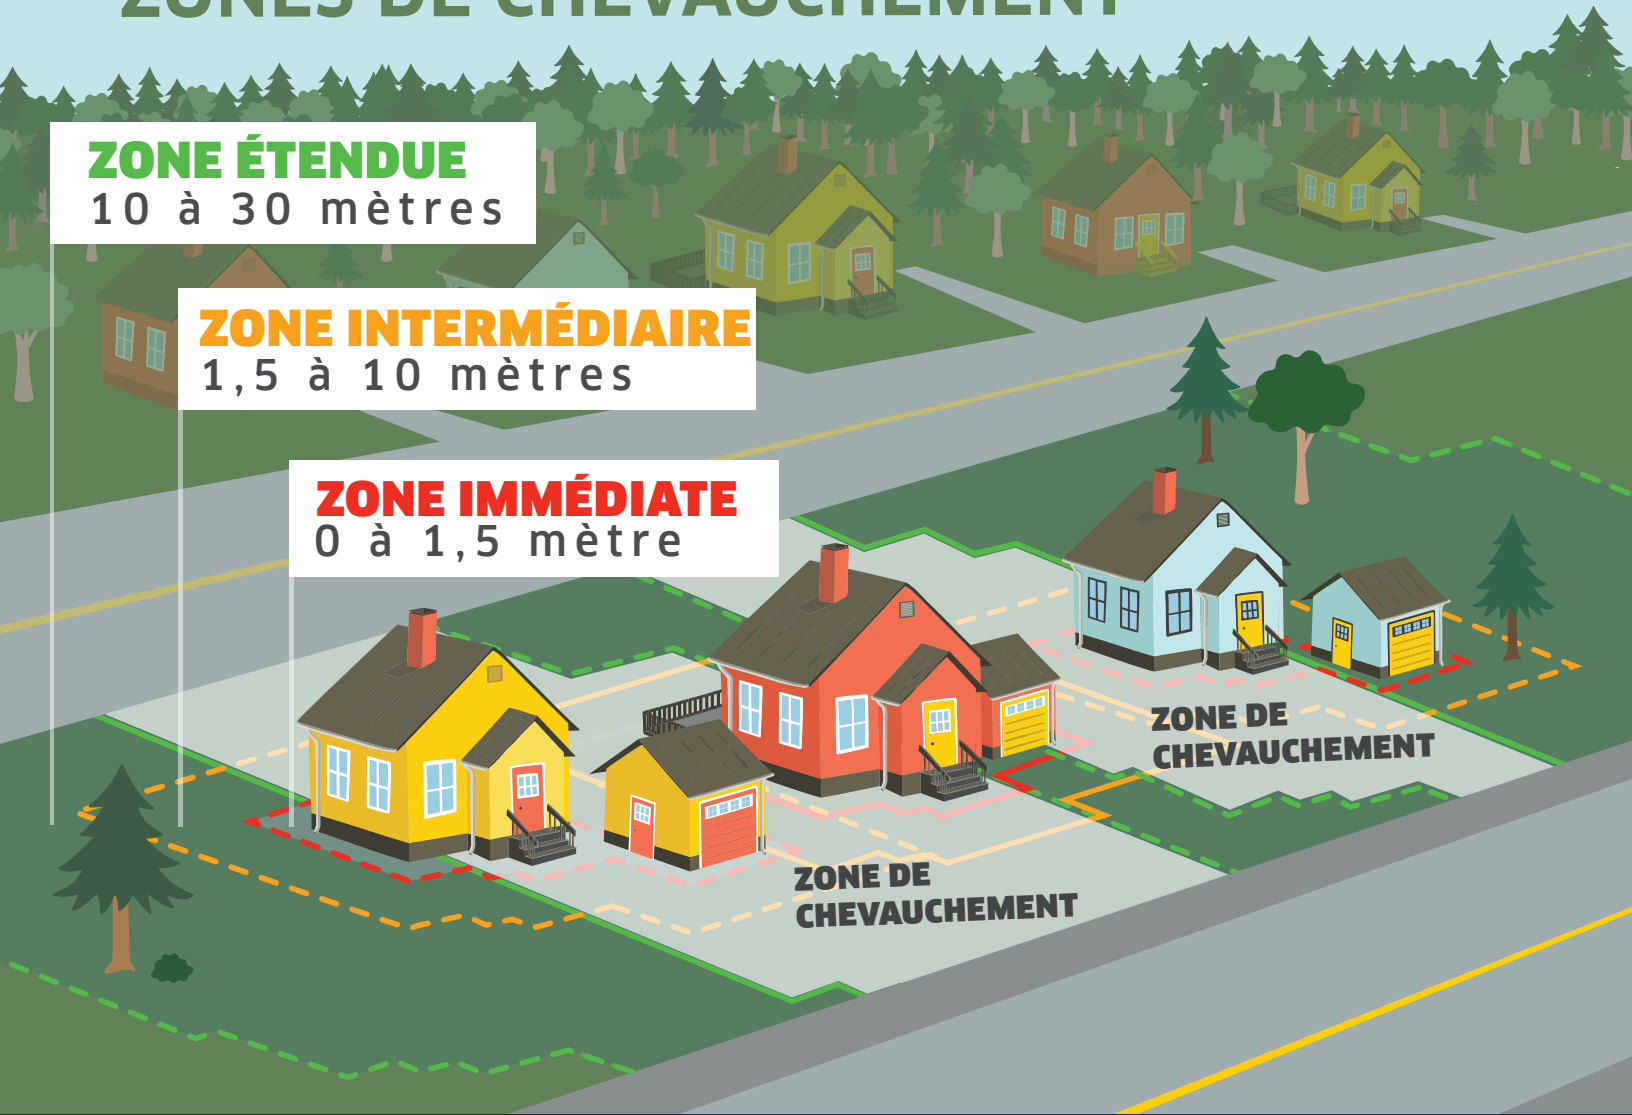

LA ZONE D'INFLAMMABILITÉ RÉSIDENTIELLE

ZONES DE CHEVAUCHEMENT

ZONE ÉTENDUE
10 à 30 mètres

ZONE INTERMÉDIAIRE
1,5 à 10 mètres

ZONE IMMÉDIATE
0 à 1,5 mètre

Commencez votre parcours Intelli-feu!

WWW.INTELLIFEUCANADA.CA