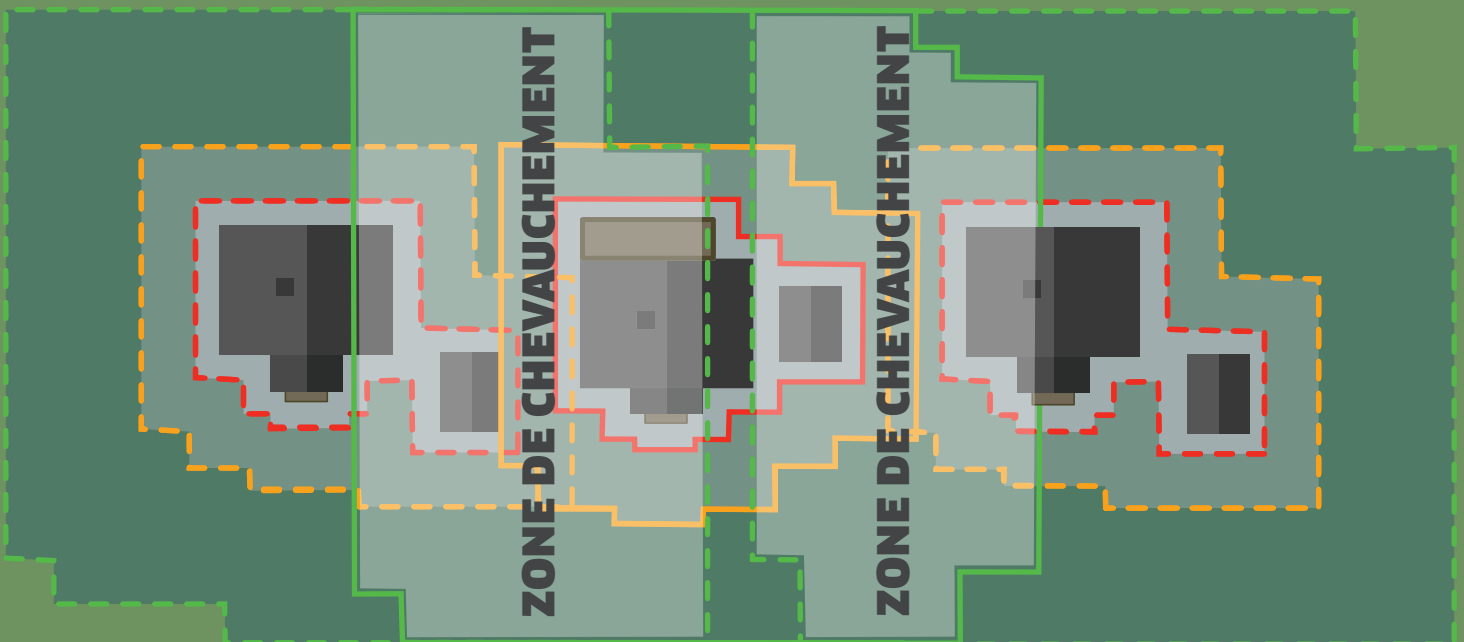

LA ZONE D'INFLAMMABILITÉ RÉSIDENTIELLE

ZONES DE CHEVAUCHEMENT

ZONE ÉTENDUE
10 à 30 mètres

ZONE INTERMÉDIAIRE
1,5 à 10 mètres

ZONE IMMÉDIATE
0 à 1,5 mètre

Commencez votre parcours Intelli-feu!

WWW.INTELLIFEUCANADA.CA